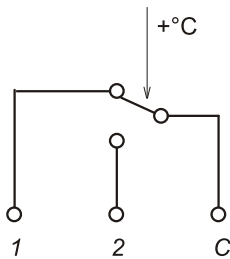

TIEMME

TERMOSTATO A CONTATTO CONTACT THERMOSTAT

Art. 2075T

Termostati di regolazione con sensore bimetallico.

Control thermostats with bimetallic sensor.

I termostati di regolazione con sensore bimetallico Tiemme vengono prevalentemente utilizzati negli impianti di riscaldamento. Installati direttamente sui collettori di distribuzione servono per bloccare la pompa di circolazione nel caso in cui la temperatura rilevata superi il valore precedentemente impostato. Negli impianti di riscaldamento a pavimento tale valore è generalmente impostato a 55°C.

The Tiemme control thermostats with bimetallic sensor are mainly used on the heating systems. The thermostats are installed directly on the distribution manifolds and the function is to switch off the circulation pump when the water temperature become higher than the setted value. On the floor heating systems this value is generally about 55°C.

Schemi di collegamento Electrical wiring

Disegno e dimensioni Drawing and dimensions

2075T0002

2075T0003

Caratteristiche Tecniche Technical Features

Campo di regolazione Calibration range	0/90°C
Tolleranza Tolerance	temp.min. +/-5°C temp.max. +/-8°C
Differenziale Differential	6+/-2°C
Materiale coperchio Cover material	ABS UL94 VO
Materiale base Base material	acciaio zincato galvanised steel
Portata contatti Contact rating	16 (4)A 250Vac - 6 (1)A 400Vac
Utilizzare cavi resistenti al calore To be used heat resistant cables	min. T 130
Limite temperatura testa di comando Temperature limit of thermostat head	T 85
Messa a terra del dispositivo Device earthing	morsetti a vite screw clamp
Grado di protezione Protection degree	IP40
Tipo di azione Type of action	1B
Omologazioni Approvals	ENEC 03 - Ce0497 (PED)