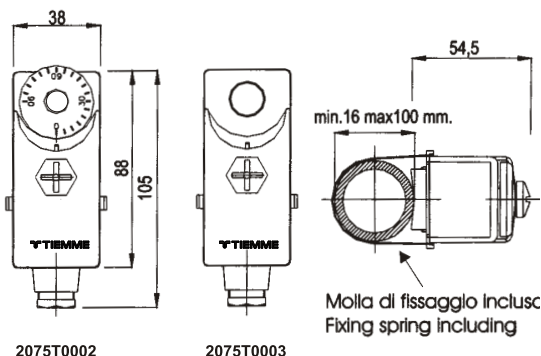

Schemi di collegamento Electrical wiring

Disegno e dimensioni Drawing and dimensions

2075T0002

2075T0003

Caratteristiche Tecniche Technical Features

Campo di regolazione Calibration range	0/90°C
Tolleranza Tolerance	temp.min. +/-5°C temp.max. +/-8°C
Differenziale Differential	6+/-2°C
Materiale coperchio Cover material	ABS UL94 VO
Materiale base Base material	acciaio zincato galvanised steel
Portata contatti Contact rating	16 (4)A 250Vac - 6 (1)A 400Vac
Utilizzare cavi resistenti al calore To be used heat resistant cables	min. T 130
Limite temperatura testa di comando Temperature limit of thermostat head	T 85
Messa a terra del dispositivo Device earthing	morsetti a vite screw clamp
Grado di protezione Protection degree	IP40
Tipo di azione Type of action	1B
Omologazioni Approvals	ENEC 03 - Ce0497 (PED)