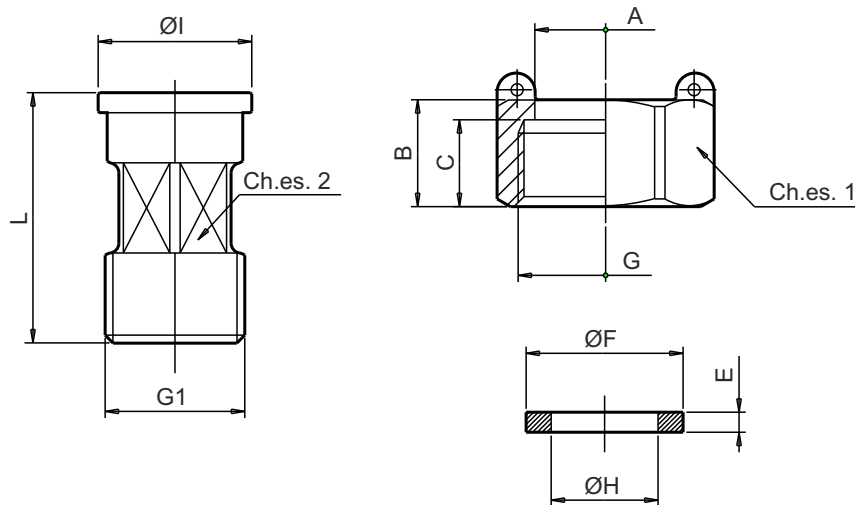

Technical Features

Maximum temperature : 110°C
Minimum temperature : -20°C
Maximum operating pressure : 30 bar
Threads : female UNI ISO 228
male UNI ISO 228

Tabella dimensioni / Sizes table

G X G1	CODICE / CODE	A	B	C	Ch.es.1	E	ØF	ØH	ØI	L	Ch.es.2
3/4" X 1/2"	150 0035	21,2	16	11	29	3	23,5	16	23	37,5	17
1" X 3/4"	150 0042	27	18	15	36	3	30	20	29,7	46,5	23,5
1"1/4 X 1"	150 0062	33,75	22	19	47	3	38	25	38	47	29
1"1/2 X 1"1/4	150 0094	42,5	24,5	19,5	54	3	44	32	44,5	57	37
2" X 1"1/2	150 0072	49,7	24	21	ott.67	3	55	38	55	67	ott.44
2"1/2 X 2"	150 0101	60	31,5	27	ott.84	3	71	50	69,5	77	ott.55

Descrizione	Materiale	Trattamento	Description	Material	Treatment
Corpo	Ottone CW617N - EN12165	-	Body	CW617N - EN12165 brass	-
Dado	Ottone CW617N - EN12165	-	Nuts	CW617N - EN12165 brass	-
Guarnizioni piane	Gomma etilene-propilene EPDM	-	Plain gasket	Etilene-propylene rubber EPDM	-