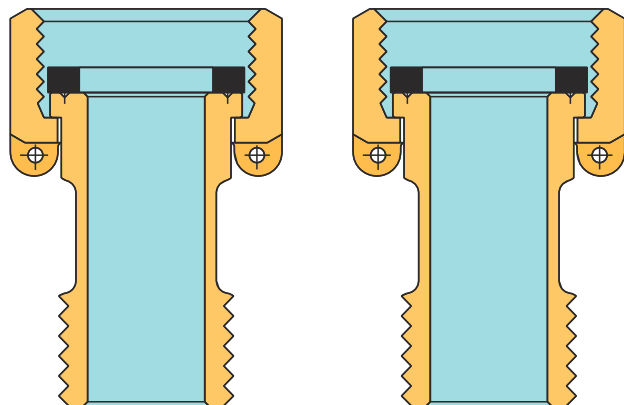

RACCORDERIA GENERICA GENERIC FITTINGS

Art.1522

Cannotto con dado girevole.
Il set comprende 2 cannotti, 2 dadi girevoli e 2 guarnizioni

Tail with loose nut.
The set include 2 tails, 2 nuts and 2 gasket .

Technical Features

Maximum temperature : 110°C
Minimum temperature : -20°C
Maximum operating pressure : 30 bar
Threads : female UNI ISO 228
male UNI ISO 228

Tabella dimensioni / Sizes table

G X G1	CODICE / CODE	A	B	C	Ch.es.1	E	ØF	ØH	ØI	L	Ch.es.2
3/4" X 1/2"	150 0035	21,2	16	11	29	3	23,5	16	23	37,5	17
1" X 3/4"	150 0042	27	18	15	36	3	30	20	29,7	46,5	23,5
1"1/4 X 1"	150 0062	33,75	22	19	47	3	38	25	38	47	29
1"1/2 X 1"1/4	150 0094	42,5	24,5	19,5	54	3	44	32	44,5	57	37
2" X 1"1/2	150 0072	49,7	24	21	ott.67	3	55	38	55	67	ott.44
2"1/2 X 2"	150 0101	60	31,5	27	ott.84	3	71	50	69,5	77	ott.55

Descrizione	Materiale	Trattamento	Description	Material	Treatment
Corpo	Ottone CW617N - EN12165	-	Body	CW617N - EN12165 brass	-
Dado	Ottone CW617N - EN12165	-	Nuts	CW617N - EN12165 brass	-
Guarnizioni piane	Gomma etilene-propilene EPDM	-	Plain gasket	Etilene-propylene rubber EPDM	-