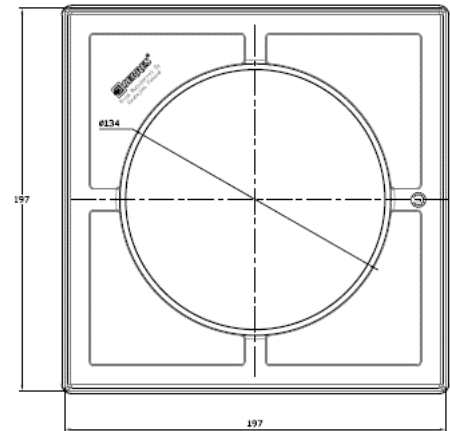

- 7 Vieser grating
- 6 Vieser frame
- 5 Vieser clamping ring
- 4 Vieser membrane flange
- 3 Vieser extension ring
- 2 Vieser water trap
- 1 Vieser One floor drain

Vieser Square grating 197x197mm in tiled floor

- ① Waterproofing under the tiled floor
- ② Tiled floor (97x97mm)
- ③ Grout joint 3mm
- ④ Vieser adjustable stainless steel frame 197 x 197
- ⑤ Vieser Classic square grating 190x190mm