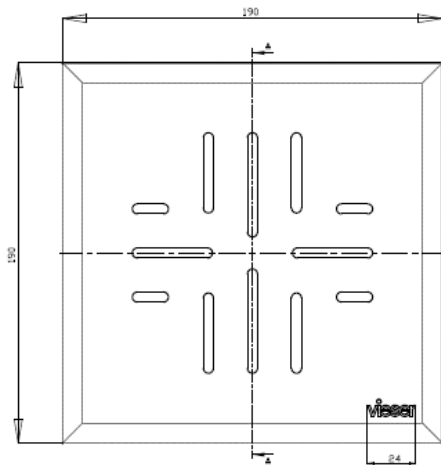

- 7 Vieser grating
- 6 Vieser frame
- 5 Vieser clamping ring
- 4 Vieser membrane flange
- 3 Vieser extension ring
- 2 Vieser water trap
- 1 Vieser One floor drain

Vieser Square grating 197x197mm in tiled floor

- ① Waterproofing under the tiled floor
- ② Tiled floor (97x97mm)
- ③ Grout joint 3mm
- ④ Vieser adjustable stainless steel frame 197 x 197
- ⑤ Vieser Classic square grating 190x190mm