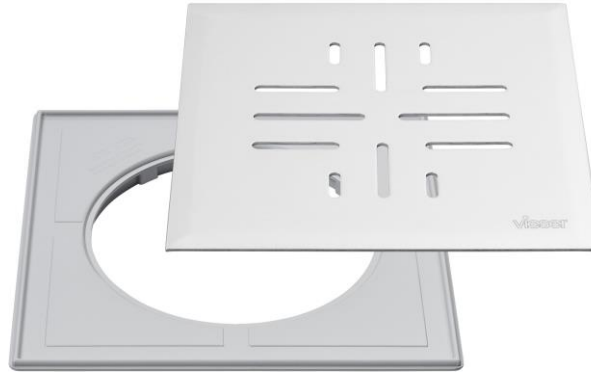

Vieser Classic+ grating plastic frame 197x197

FI: Vieser Classic+ kansi muovikehys 197x197

Kotimainen ja kestävä ruostumattomasta teräksestä valmistettu lattiakaivon kansi.

- Tyypin hyväksytty – kestäää painoa jopa 300 kg, erinomainen virtauskapasiteetti
- Luja ja miellyttävä jalan alla – pysyy tukevasti paikallaan
- Valmistettu Suomessa
- Yhteensopiva kaikkien Vieser -kaivojen kanssa

Pakkaus sisältää Vieser RST neliökannen sekä muovikehyksen.

SE: Vieser Classic+ sil plastram 197x197

Hållfast golvbrunnsluck av rostfritt stål.

- Typgodkänt enligt EN 1253 – tål upp till 300 kg vikt, utmärkt flödeskapacitet
- Stabilt och behagligt under fötterna – hålls på sin plats
- Tillverkas i Finland
- Kompatibelt med alla Vieser brunnar.

Förpackningen innehåller ett fyrkantigt Vieser golvbrunnsluck av stål och en plastram.

EN: Vieser Classic+ grating plastic frame 197x197

Floor drain grating made of durable, Finnish stainless steel.

A timeless and elegant redesign.

- Type approved based on European standard (EN 1253) – Withstands up to 300 kg, excellent flow properties
- Strong and pleasant underfoot – remains firmly in place
- Manufactured in Finland
- Compatible with all Vieser floor drains