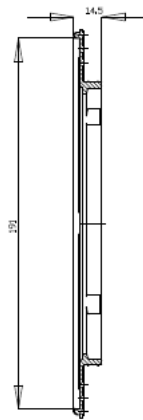

- 7 Vieser grating
- 6 Vieser frame
- 5 Vieser clamping ring
- 4 Vieser membrane flange
- 3 Vieser extension ring
- 2 Vieser water trap
- 1 Vieser One floor drain

Vieser Square grating 197x197mm in tiled floor

- ① Waterproofing under the tiled floor
- ② Tiled floor (97x97mm)
- ③ Grout joint 3mm
- ④ Vieser adjustable stainless steel frame 197 x 197
- ⑤ Vieser Classic square grating 190x190mm