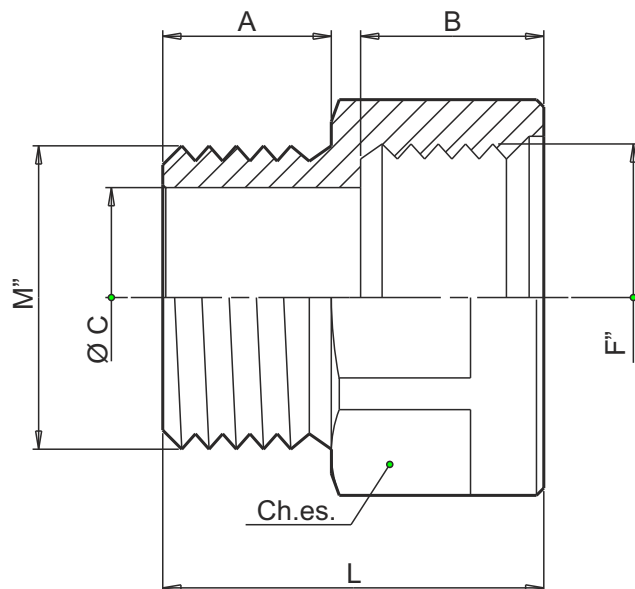

#### Caratteristiche Tecniche

Temperatura max di esercizio: 200°C  
 Temperatura min di esercizio: -20°C  
 Pressione max di esercizio: 30 bar  
 Filettature: maschio UNI ISO 228  
 femmina UNI ISO 228

#### Technical Features

Maximum temperature: 200°C  
 Minimum temperature: -20°C  
 Maximum operating pressure: 30 bar  
 Threads: male UNI ISO 228  
 female UNI ISO 228

#### Tabella dimensioni / Sizes table

M	F	CODICE / CODE	L	A	B	ØC	Ch.es.
1/4"	3/8"	1500861	22,0	9	10	8	21
1/4"	1/2"	1500862	24,5	9	12,5	8	27
3/8"	3/8"	1500529	23,0	10	10	12	21
3/8"	1/2"	1500106	24,5	10	12,5	12	24
3/8"	1"	1500581	28,5	10	12,5	12	ott. 37,5
1/2"	3/8"	1500305	22,5	11,5	10	15	22
1/2"	1/2"	1500259	26,0	11,5	12,5	15	24
1/2"	3/4"	1500043	26,5	11,5	13	15	31
1/2"	1"	1500158	30,0	11,5	15,5	15	37
3/4"	1/2"	1500140	26,0	13	12	19	27,5
3/4"	3/4"	1500185	26,5	11	13	21	31
3/4"	1"	1500053	30,5	12	15,5	20,5	37
1"	3/4"	1500165	30,0	15	13	25,5	37
1"	1"	1500272	30,5	12	15,5	25,5	37
1"	1"1/4	1500863	40,0	15	21	25,5	50
1"1/4	1"1/2	1500864	46,0	18	23	32	60