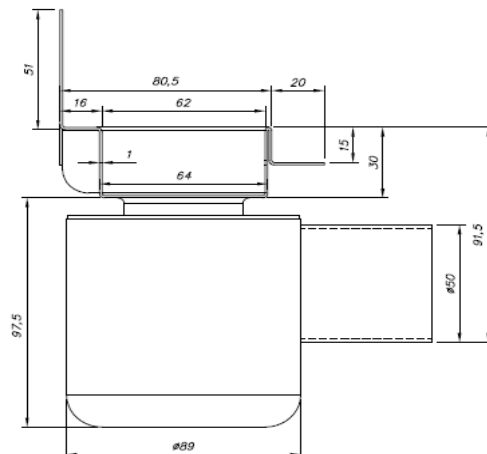

Hinnakiri 2022
Roostevabast terasest duširennid sifooniga

Pikkus mm	Pilt	Ääriku tüüp	Tootekood	Hind EUR
600		Horisontaalse äärikuga	00.67006.01	147
700		Horisontaalse äärikuga	00.67007.02	152
800		Horisontaalse äärikuga	00.067008.02	158
900		Horisontaalse äärikuga	00.067009.02	163
1000		Horisontaalse äärikuga	00.067010.03	169
1100		Horisontaalse äärikuga	00.067011.04	172
1200		Horisontaalse äärikuga	00.067012.05	180
600			Vertikaalse äärikuga	00.080006.01
700	Vertikaalse äärikuga		00.080007.02	163
800	Vertikaalse äärikuga		00.080008.02	169
900	Vertikaalse äärikuga		00.080009.02	174
1000	Vertikaalse äärikuga		00.080010.03	180
1100	Vertikaalse äärikuga		00.080011.04	185
1200	Vertikaalse äärikuga		00.080012.05	190

duširenni äravool

Pikkus	Restid	Disain	Tootekood	Hind
600		Quadrato	05.067006.03	52
700		Quadrato	05.067007.03	54
800		Quadrato	05.067008.03	56
900		Quadrato	05.067009.03	58
1000		Quadrato	05.067010.03	60
1100		Quadrato	05.067011.03	64
1200	Quadrato	05.067012.03	68	
600		Goccia	02.067006.03	52
700		Goccia	02.067007.03	54
800		Goccia	02.067008.03	56
900		Goccia	02.067009.03	58
1000		Goccia	02.067010.03	60
1100		Goccia	02.067011.03	64
1200	Goccia	02.067012.03	68	
600		Vipera	03.067006.03	52
700		Vipera	03.067007.03	54
800		Vipera	03.067008.03	56
900		Vipera	03.067009.03	58
1000		Vipera	03.067010.03	60
1100		Vipera	03.067011.03	64
1200	Vipera	03.067012.03	68	
600		Wave	14.106006.01	52
700		Wave	14.106007.01	54
800		Wave	14.106008.01	56
900		Wave	14.106009.01	58
1000		Wave	14.106010.01	60
1100		Wave	14.106011.01	64
1200	Wave	14.106012.01	68	
600		Fagioli	01.067006.03	52
700		Fagioli	01.067007.03	54
800		Fagioli	01.067008.03	56
900		Fagioli	01.067009.03	58
1000		Fagioli	01.067010.03	60
1100		Fagioli	01.067011.03	64
1200	Fagioli	01.067012.03	68	
600		Tile	06.067006.03	52
700		Tile	06.067007.03	54
800		Tile	06.067008.03	56
900		Tile	06.067009.03	58
1000		Tile	06.067010.03	60
1100		Tile	06.067011.03	64
1200	Tile	06.067012.03	68	