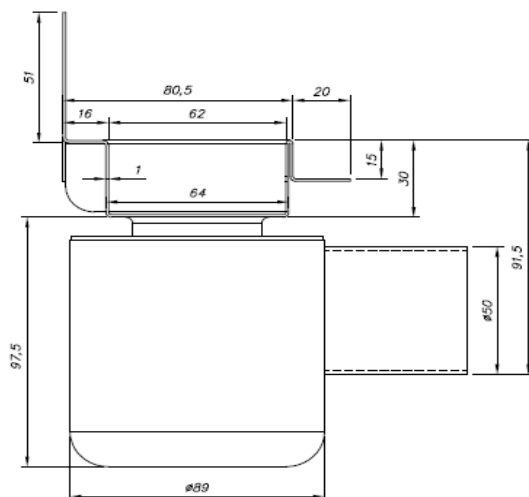

Hinnakiri 2021
Roostevabast terasest duširennid sifooniga

Pikkus mm	Pilt	Ääriku tüüp	Tootekood	Hind EUR
600		Horisontaalse äärikuga	00.67006.01	115
700		Horisontaalse äärikuga	00.67007.02	120
800		Horisontaalse äärikuga	00.067008.02	125
900		Horisontaalse äärikuga	00.067009.02	130
1000		Horisontaalse äärikuga	00.067010.03	135
1100		Horisontaalse äärikuga	00.067011.04	140
1200		Horisontaalse äärikuga	00.067012.05	145
600			Vertikaalse äärikuga	00.080006.01
700	Vertikaalse äärikuga		00.080007.02	125
800	Vertikaalse äärikuga		00.080008.02	130
900	Vertikaalse äärikuga		00.080009.02	135
1000	Vertikaalse äärikuga		00.080010.03	140
1100	Vertikaalse äärikuga		00.080011.04	145
1200	Vertikaalse äärikuga		00.080012.05	150

duširenni äravool

Pikkus	Restid	Disain	Tootekood	Hind
600		Quadrato	05.067006.03	42
700		Quadrato	05.067007.03	44
800		Quadrato	05.067008.03	46
900		Quadrato	05.067009.03	48
1000		Quadrato	05.067010.03	50
1100		Quadrato	05.067011.03	52
1200		Quadrato	05.067012.03	54
600		Goccia	02.067006.03	42
700		Goccia	02.067007.03	44
800		Goccia	02.067008.03	46
900		Goccia	02.067009.03	48
1000		Goccia	02.067010.03	50
1100		Goccia	02.067011.03	52
1200		Goccia	02.067012.03	54
600		Vipera	03.067006.03	42
700		Vipera	03.067007.03	44
800		Vipera	03.067008.03	46
900		Vipera	03.067009.03	48
1000		Vipera	03.067010.03	50
1100		Vipera	03.067011.03	52
1200		Vipera	03.067012.03	54
600		Wave	14.106006.01	42
700		Wave	14.106007.01	44
800		Wave	14.106008.01	46
900		Wave	14.106009.01	48
1000		Wave	14.106010.01	50
1100		Wave	14.106011.01	52
1200		Wave	14.106012.01	54
600		Fagioli	01.067006.03	42
700		Fagioli	01.067007.03	44
800		Fagioli	01.067008.03	46
900		Fagioli	01.067009.03	48
1000		Fagioli	01.067010.03	50
1100		Fagioli	01.067011.03	52
1200		Fagioli	01.067012.03	54
600		Tile	06.067006.03	42
700		Tile	06.067007.03	44
800		Tile	06.067008.03	46
900		Tile	06.067009.03	48
1000		Tile	06.067010.03	50
1100		Tile	06.067011.03	52
1200		Tile	06.067012.03	54