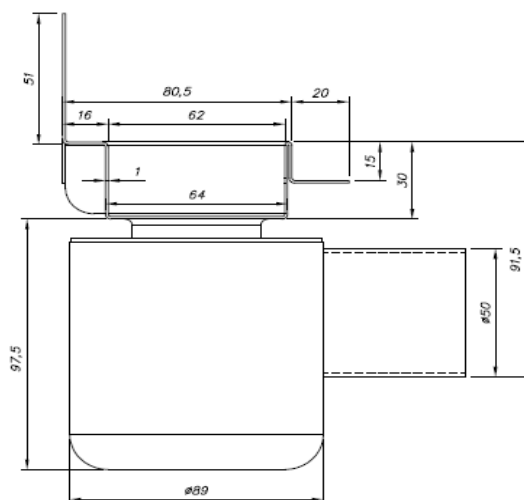

**Hinnakiri 2017**  
**Roostevabast terasest duširennid sifooniga**

Pikkus mm	Pilt	Ääriku tüüp	Tootekood	Hind EUR
600		Horizontaalse äärikuga	00.67006.01	110
700		Horizontaalse äärikuga	00.67007.02	115
800		Horizontaalse äärikuga	00.067008.02	120
900		Horizontaalse äärikuga	00.067009.02	125
1000		Horizontaalse äärikuga	00.067010.03	130
1100		Horizontaalse äärikuga	00.067011.04	135
1200		Horizontaalse äärikuga	00.067012.05	140
600			Vertikaalse äärikuga	00.080006.01
700	Vertikaalse äärikuga		00.080007.02	120
800	Vertikaalse äärikuga		00.080008.02	125
900	Vertikaalse äärikuga		00.080009.02	130
1000	Vertikaalse äärikuga		00.080010.03	135
1100	Vertikaalse äärikuga		00.080011.04	140
1200	Vertikaalse äärikuga		00.080012.05	145

duširenni äravool

Pikkus	Restid	Disain	Tootekood	Hind
600		Quadrato	05.067006.03	40
700		Quadrato	05.067007.03	42
800		Quadrato	05.067008.03	44
900		Quadrato	05.067009.03	46
1000		Quadrato	05.067010.03	48
1100		Quadrato	05.067011.03	50
1200		Quadrato	05.067012.03	52
600		Goccia	02.067006.03	40
700		Goccia	02.067007.03	42
800		Goccia	02.067008.03	44
900		Goccia	02.067009.03	46
1000		Goccia	02.067010.03	48
1100		Goccia	02.067011.03	50
1200		Goccia	02.067012.03	52
600		Vipera	03.067006.03	40
700		Vipera	03.067007.03	42
800		Vipera	03.067008.03	44
900		Vipera	03.067009.03	46
1000		Vipera	03.067010.03	48
1100		Vipera	03.067011.03	50
1200		Vipera	03.067012.03	52
600		Wave	14.106006.01	40
700		Wave	14.106007.01	42
800		Wave	14.106008.01	44
900		Wave	14.106009.01	46
1000		Wave	14.106010.01	48
1100		Wave	14.106011.01	50
1200		Wave	14.106012.01	52
600		Fagioli	01.067006.03	40
700		Fagioli	01.067007.03	42
800		Fagioli	01.067008.03	44
900		Fagioli	01.067009.03	46
1000		Fagioli	01.067010.03	48
1100		Fagioli	01.067011.03	50
1200		Fagioli	01.067012.03	52
600		Tile	06.067006.03	40
700		Tile	06.067007.03	42
800		Tile	06.067008.03	44
900		Tile	06.067009.03	46
1000		Tile	06.067010.03	48
1100		Tile	06.067011.03	50
1200		Tile	06.067012.03	52